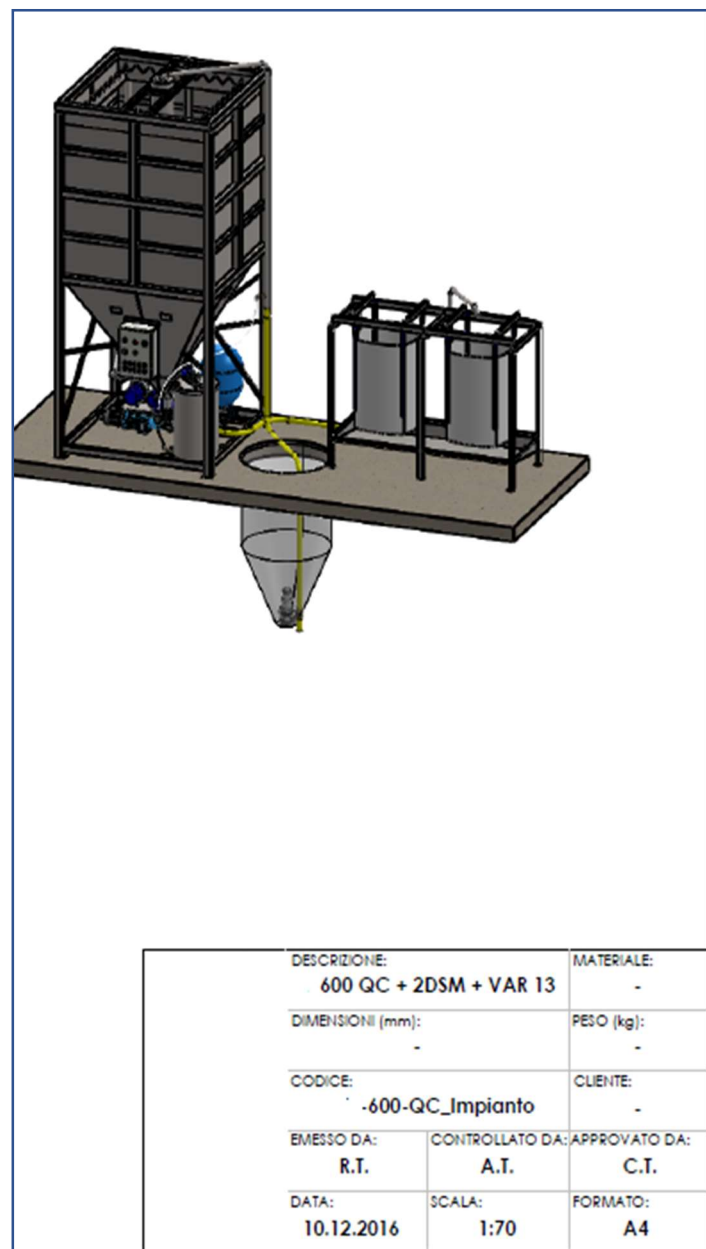

COMARTEX

Depuis
1980

DESCRIZIONE: 600 QC + 2DSM + VAR 13		MATERIALE: -
DIMENSIONI (mm): -		PESO (kg): -
CODICE: -600-QC_Impianto		CLIENTE: -
EMESSO DA: R.T.	CONTROLLATO DA: A.T.	APPROVATO DA: C.T.
DATA: 10.12.2016	SCALA: 1:70	FORMATO: A4