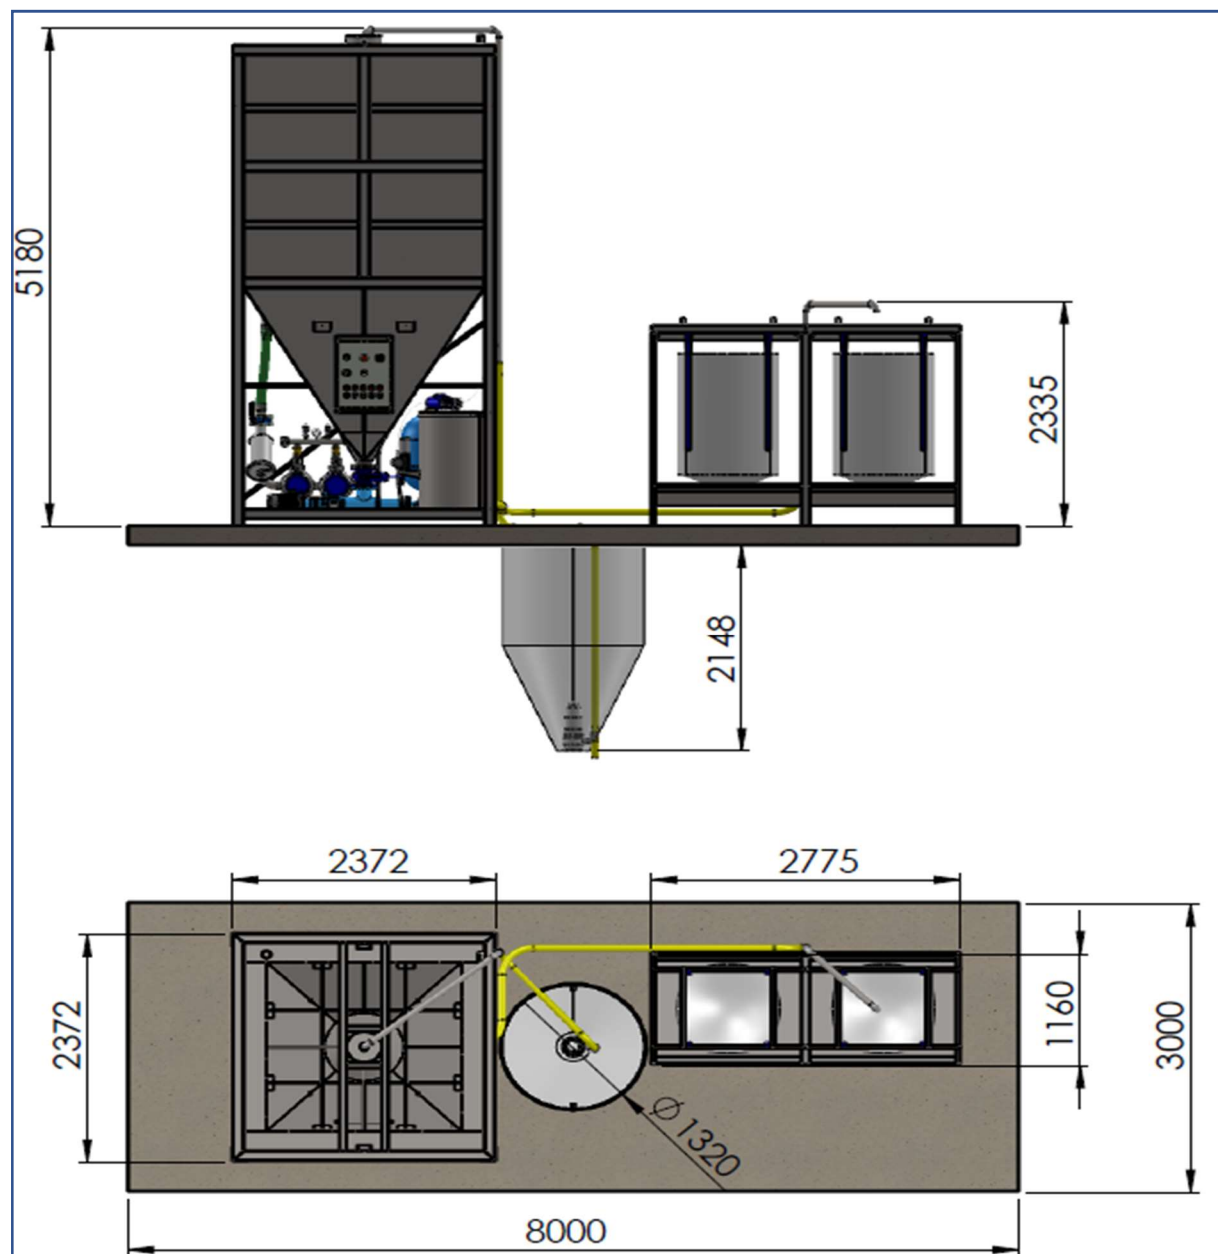

COMARTEX

Depuis
1980

DESCRIZIONE: 600 QC + 2DSM + VAR 13		MATERIALE: -
DIMENSIONI (mm): -		PESO (kg): -
CODICE: -600-QC_Impianto		CLIENTE: -
EMESSO DA: R.T.	CONTROLLATO DA: A.T.	APPROVATO DA: C.T.
DATA: 10.12.2016	SCALA: 1:70	FORMATO: A4