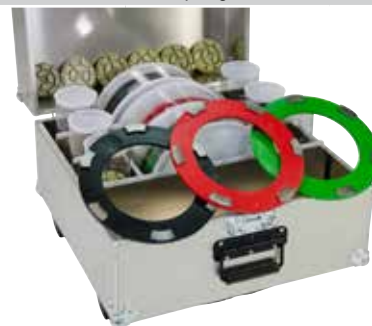

• Levighetor 650
• Hercules 450-451
• Hercules 550-551
• Expander 530

• Expander 1000-850-750-650-580
• Levighetor Max
• Hercules 800-650-601

EASY KIT SUPERCONCRETE 8"/ø200mm

EASYKITC650	EASY KIT SUPERCONCRETE		1 pièce	€ 3.050,00
200820	DA0 grit40	8"/ø200mm	3 pièces	inclus
200821	DA1 grit70	8"/ø200mm	3 pièces	inclus
200822	DA2 grit140	8"/ø200mm	3 pièces	inclus
075493	Jumper Green 3	3"/ø75mm	9 pièces	inclus
075494	Jumper Green 4	3"/ø75mm	9 pièces	inclus
075495	Jumper Green 5	3"/ø75mm	9 pièces	inclus
075496	Jumper Green 6	3"/ø75mm	9 pièces	inclus
075497	Jumper Green 7	3"/ø75mm	9 pièces	inclus
075498	Jumper Green 8	3"/ø75mm	9 pièces	inclus

EASY KIT SUPERCONCRETE 9,5"/ø240mm

EASYKITCEXP	EASY KIT SUPERCONCRETE		1 pièce	€ 2.980,00
240820	DA0 grit40	9,5"/ø240mm	3 pièces	inclus
240821	DA1 grit70	9,5"/ø240mm	3 pièces	inclus
240822	DA2 grit140	9,5"/ø240mm	3 pièces	inclus
075493	Jumper Green 3	3"/ø75mm	9 pièces	inclus
075494	Jumper Green 4	3"/ø75mm	9 pièces	inclus
075495	Jumper Green 5	3"/ø75mm	9 pièces	inclus
075496	Jumper Green 6	3"/ø75mm	9 pièces	inclus
075497	Jumper Green 7	3"/ø75mm	9 pièces	inclus
075498	Jumper Green 8	3"/ø75mm	9 pièces	inclus